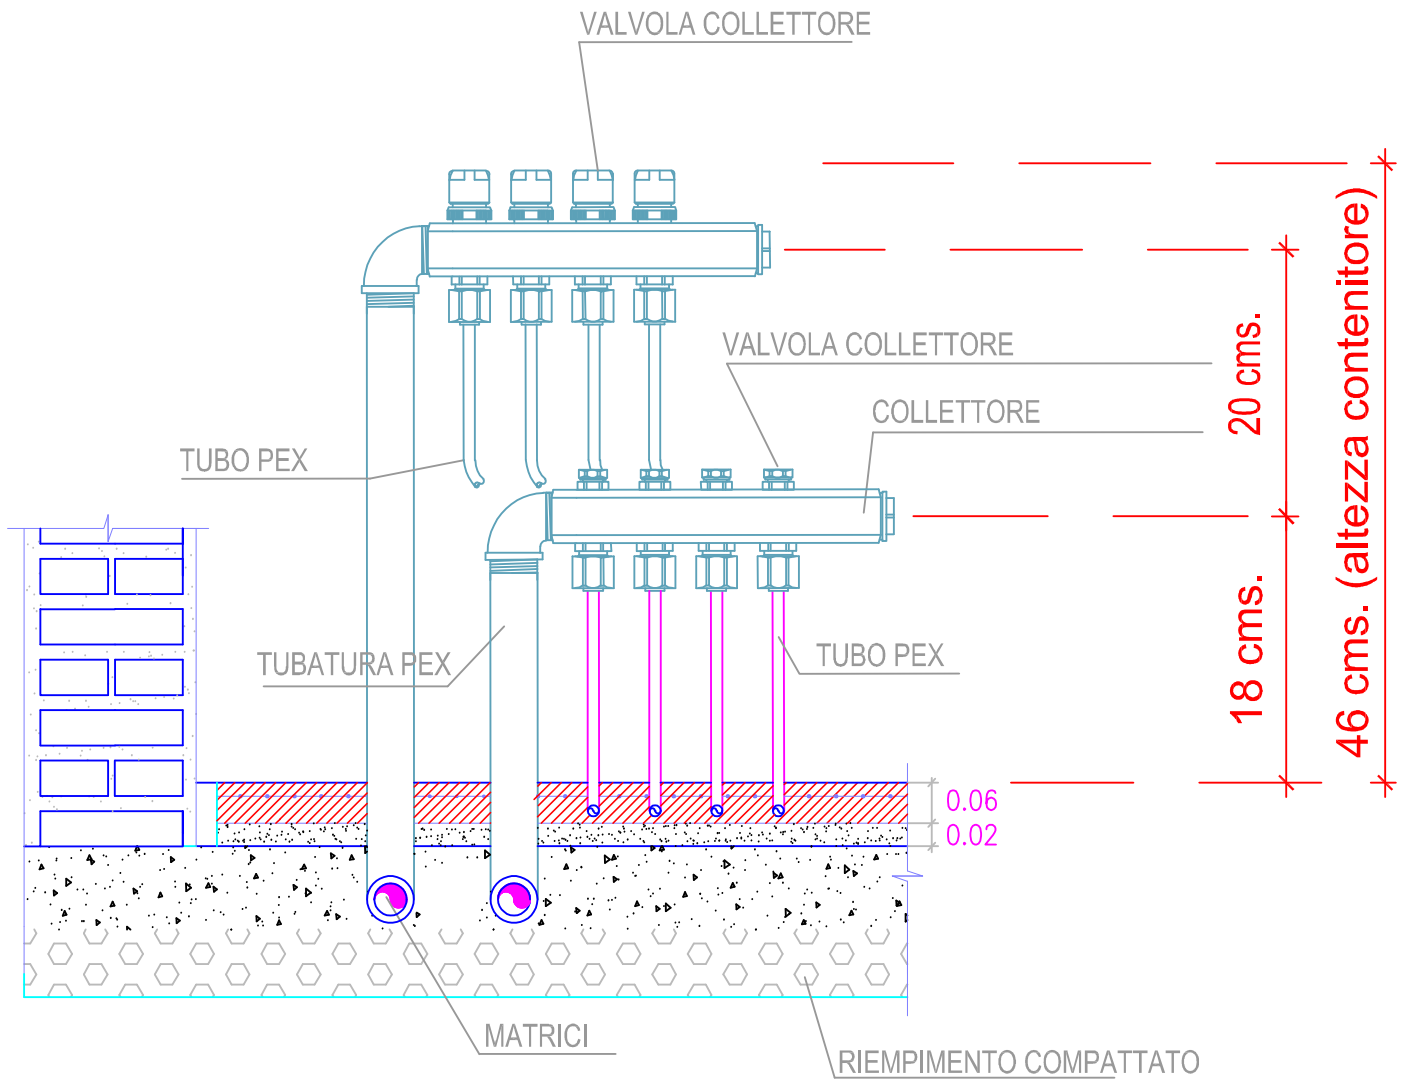

DETTAGLIO COLLETTORE TIPO 4x4

ABACO COLLETTORI IDRICI ALLOGGI 2C

2c A3 D

Sono presenti 2 collettori, le cui specifiche sono riportate sotto:

Denominazione	Codice	Piano	Numero attacchi AF	Numero attacchi AC
Coll. - 2c A3 D	COL.A.001	Piano T	6	4
CC2 - 2c A3 D	COL.A.001	Piano 1	4	3

2c A1 D

Sono presenti 2 collettori, le cui specifiche sono riportate sotto:

Denominazione	Codice	Piano	Numero attacchi AF	Numero attacchi AC
Coll. - 2c A1 D	COL.A.001	Piano T	4	3
CC 2 - 2c A1 D	COL.A.001	Piano 1	4	3

2c A4 S

Sono presenti 1 collettori, le cui specifiche sono riportate sotto:

Denominazione	Codice	Piano	Numero attacchi AF	Numero attacchi AC
Coll. - 2c A4 S	COL.A.001	Piano 1	4	3

2c A1 S

Sono presenti 1 collettori, le cui specifiche sono riportate sotto:

Denominazione	Codice	Piano	Numero attacchi AF	Numero attacchi AC
Coll. - 2c A1 S	COL.A.001	Piano T	6	4

2c A2 D

Sono presenti 2 collettori, le cui specifiche sono riportate sotto:

Denominazione	Codice	Piano	Numero attacchi AF	Numero attacchi AC
CC2 - 2c A2 D	COL.A.001	Piano 1	4	3
CC1 - 2c A2 D	COL.A.001	Piano T	3	2